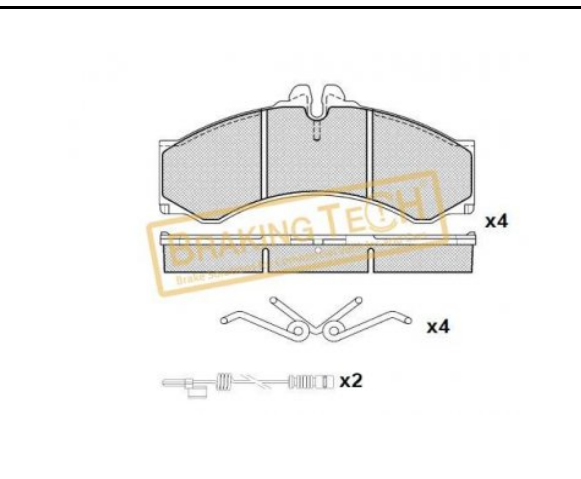

### BTF5552056

**Description :**  
 Brake Pad Meritor

**Application :**  
 SAF, R.O.R., VOLVO, For Caliper: MERITOR  
 ELSA,EX225 Weight: 9,40

**OEM No :**  
 68326055

**WVA :**  
 29211

No	BT No	Information
1	BTF5552056 x	Brake Pad 216 x 110 x 30