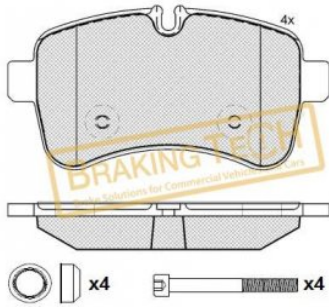

BTF5552065

Description :
Brake Pad Brembo

Application :
IVECO DAILY IV >06, IVECO DAILY V >11, For
Caliper: BREMBO Weight: 2,40

OEM No :
42555917

WVA :
29232, 24570

No	BT No	Information
1	BTF5552065 x	Brake Pad 141,2 x 72,85 x ...