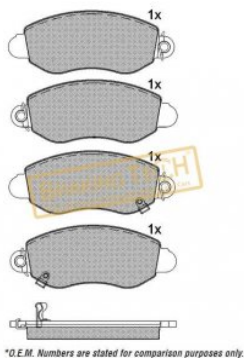

BTF5552071

Description :

Brake Pad Bosch

No	BT No	Information
1	BTF5552071 x	Brake Pad 168,5 x 65,17 x ...

Application :

FORD TRANSIT IV, For Caliper: BOSCH Weight: 2,40

OEM No :

1 318 139, 1 465 166, 4 077 636, YC15-2K021-AC, YC1J-2K021-AC

WVA :

23577, 23578, 23579, 23580