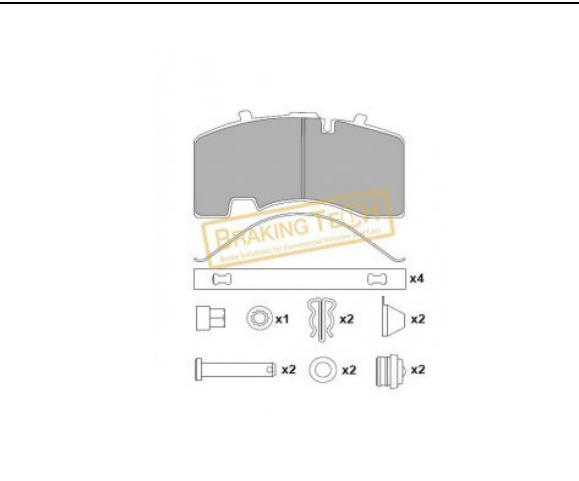

BTF5552026-01

Description :

Brake Pad Knorr

No	BT No	Information
1	BTF5552026-01 x	Brake Pad 210,7 x 107,1 x ...

Application :

SAF, MERCEDES, SCHMITZ, For Caliper: KNORR SK7 Weight: 9,30

OEM No :

3057008500, 3057008501, 0044207020, 1008452, 1105825, K129276, K070796, 802078, 3661763C91, S-21233, K070796BX, GMD1369H, 106.1369, AD1369HW, K054101

WVA :

29158, 29269

BTF5552027

Description :

Brake Pad Meritor

No	BT No	Information
1	BTF5552027 x	Brake Pad 249,6 x 118,5 x ...

Application :

MAN, For Caliper: LUCAS/MERITOR D3 Weight: 11,10

OEM No :

81508205006, 81508205007, 81508206002, 81508206014, 81508206016, 81508206017, 81508206034, 81508206035, 81508206044, 81508206046

WVA :

29030

BTF5552028

Description :

Brake Pad Knorr

No	BT No	Information
1	BTF5552028 x	Brake Pad 210,7 x 108 x 3 ...

Application :

BPW, For Caliper: KNORR SB4309T Weight: 9,05

OEM No :

05.092.90.06.0, 05.092.90.08.0, 09.801.06.44.0, 09.801.06.95.0, 09.801.07.26.0

WVA :

29171, 29271, 29308

BTF5552028-01

Description :

Brake Pad Knorr

No	BT No	Information
1	BTF5552028-01 x	Brake Pad 210,7 x 108 x 3 ...

Application :

BPW, For Caliper: KNORR SB4309T Weight: 9,35

OEM No :

05.092.90.06.0, 05.092.90.08.0, 09.801.06.44.0, 09.801.06.95.0, 09.801.07.26.0

WVA :

29171, 29271, 29308