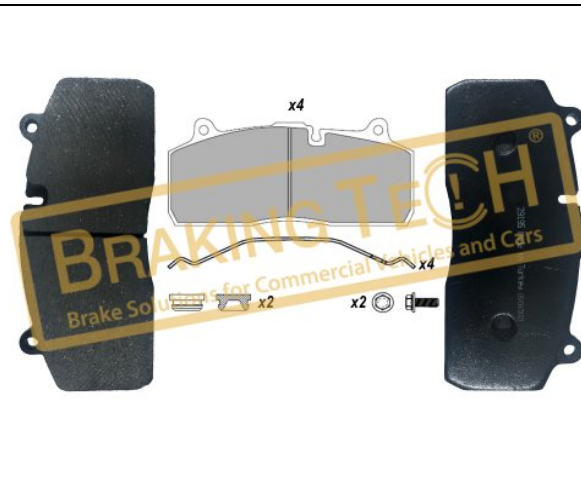

BTF5552055

Description :
Brake Pad Haldex GEN 1

Application :
SMB,SAF,For Caliper:HALDEX DB22LT
GEN1,Weight: 8,60

OEM No :
09291072, 3057009600, 640001002,
3057009601, 550017646, 716030001,
JAE0250410020

WVA :
29195, 29175

No	BT No	Information
1	BTF5552055 x	Brake Pad 210 x 93,8 x 30