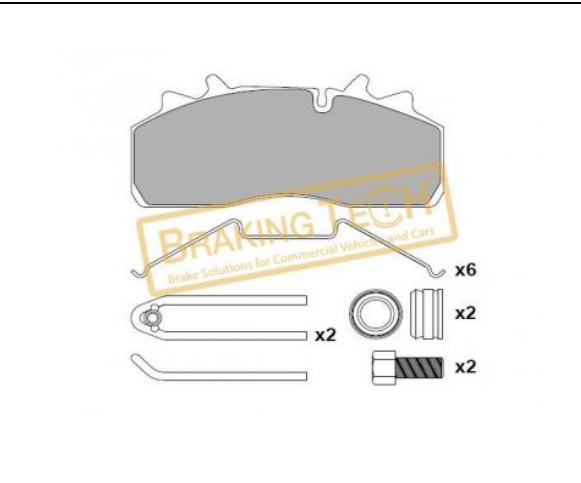

**BTF5552023**

**Description :**  
 Brake Pad Wabco

**Application :**  
 SAF, For Caliper: WABCO PAN 22-1 Weight: 9,40

**OEM No :**  
 3057008400, 3057008401, 0233501309

**WVA :**  
 29162

No	BT No	Information
1	BTF5552023 x	Brake Pad 210,2 x 109,1 x ...