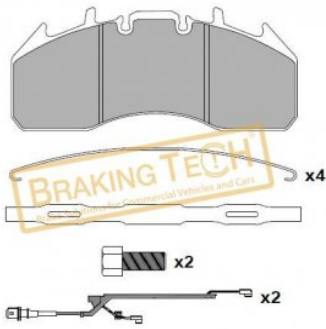

BTF5552038

Description :
Brake Pad Meritor

Application :
RENAULT, VOLVO, For Caliper: MERITOR ELSA
225 Weight: 9,90

OEM No :
5001864364, 7421399929, 20568711, 20568714,
21024701, 21024702, 21352570, 21496550

WVA :
29174, 29204, 29218, 29219, 29226, 29273

No	BT No	Information
1	BTF5552038 x	Brake Pad 249,3 x 109,4 x ...