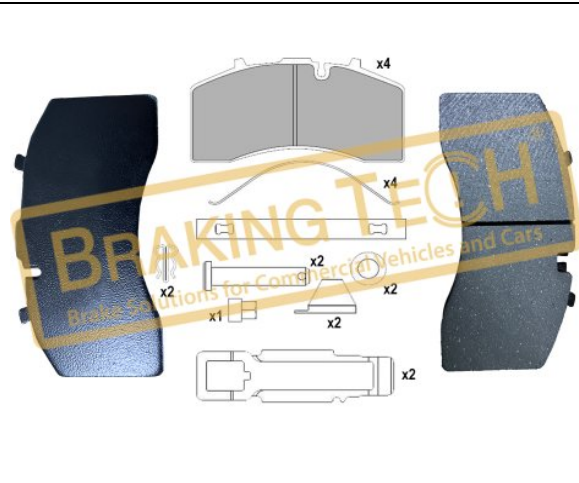

BTF5552026-01

Description :

Brake Pad Knorr

No	BT No	Information
1	BTF5552026-01 x	Brake Pad 210,7 x 107,1 x ...

Application :

SAF, MERCEDES, SCHMITZ, For Caliper: KNORR SK7 Weight: 9,30

OEM No :

3057008500, 3057008501, 0044207020, 1008452, 1105825, K129276, K070796, 802078, 3661763C91, S-21233, K070796BX, GMD1369H, 106.1369, AD1369HW, K054101

WVA :

29158, 29269

BTF5552027

Description :

Brake Pad Meritor

No	BT No	Information
1	BTF5552027 x	Brake Pad 249,6 x 118,5 x ...

Application :

MAN, For Caliper: LUCAS/MERITOR D3 Weight: 11,10

OEM No :

81508205006, 81508205007, 81508206002, 81508206014, 81508206016, 81508206017, 81508206034, 81508206035, 81508206044, 81508206046

WVA :

29030

BTF5552028

Description :

Brake Pad Knorr

No	BT No	Information
1	BTF5552028 x	Brake Pad 210,7 x 108 x 3 ...

Application :

BPW, For Caliper: KNORR SB4309T Weight: 9,05

OEM No :

05.092.90.06.0, 05.092.90.08.0, 09.801.06.44.0, 09.801.06.95.0, 09.801.07.26.0

WVA :

29171, 29271, 29308

BTF5552028-01

Description :

Brake Pad Knorr

No	BT No	Information
1	BTF5552028-01 x	Brake Pad 210,7 x 108 x 3 ...

Application :

BPW, For Caliper: KNORR SB4309T Weight: 9,35

OEM No :

05.092.90.06.0, 05.092.90.08.0, 09.801.06.44.0, 09.801.06.95.0, 09.801.07.26.0

WVA :

29171, 29271, 29308