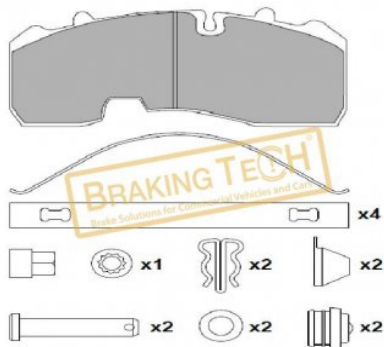

BTF5552007

Description :

Brake Pad Knorr

No	BT No	Information
1	BTF5552007 x	Brake Pad 210,8 x 92,5 x ...

Application :

MERCEDES ATEGO, For Caliper: KNORR SB / SN6

Weight: 7,00

OEM No :

0054202320, K000464, I1380270062

WVA :

29165