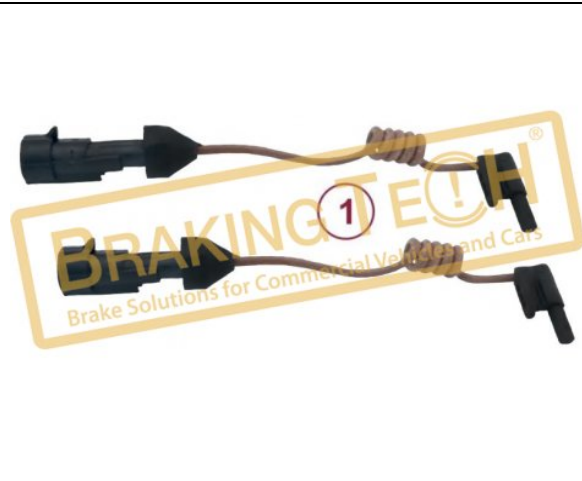

**BTWS5400**

**Description :**  
 Brake Pad Wear Indicator(285mm)  
**Application :**  
 Iveco 130E18 150E28 Tector,SCANIA,Knorr Type  
**OEM No :**  
 299 26 66, 2992666

**BTWS5700**

**Description :**  
 Brake Pad Wear Sensor 280mm  
**Application :**  
 FIAT,IVECO EURO GAMMA,TECH,CARGO,CURSOR  
**OEM No :**  
 1908231  
**WVA :**  
 29011