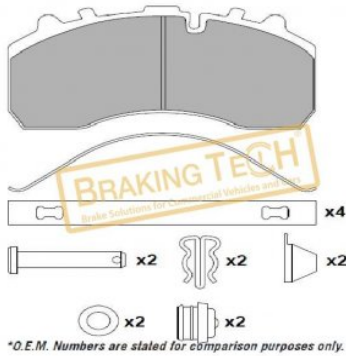

BTF5552014

Description :

Brake Pad Knorr

No	BT No	Information
1	BTF5552014 x	Brake Pad 247,5 x 109,5 x ...

Application :

MERCEDES ACTROS New, SAF, BPW, SMB, For Caliper: KNORR SB/SN7 Weight: 9,35

OEM No :

0004210510, 0024204920, 0034201020, 0034201620, 0034202020, 0034202220, 0034203520, 3057007700, 4057427700, 5317002300, 05.362.70.02.0, 05.362.70.01.0, 09.801.02.57.0, 09.801.02.92.0, 09.801.02.20.0, 09.801.06.20.0, 09.801.06.45.0, 09.801.06.96.0

WVA :

BTF5552014-01

Description :

Brake Pad Knorr

No	BT No	Information
1	BTF5552014-01 x	Brake Pad 247,5 x 109,5 x ...

Application :

MERCEDES ACTROS New, SAF, BPW, SMB, For Caliper: KNORR SB/SN7 Weight: 9,60

OEM No :

0004210510, 0024204920, 0034201020, 0034201620, 0034202020, 0034202220, 0034203520, 3057007700, 4057427700, 5317002300, 05.362.70.02.0, 05.362.70.01.0, 09.801.02.57.0, 09.801.02.92.0, 09.801.02.20.0, 09.801.06.20.0, 09.801.06.45.0, 09.801.06.96.0, 0980102920, 0980107280, 0980108171

BTF5552015

Description :

Brake Pad Knorr

No	BT No	Information
1	BTF5552015 x	Brake Pad 247,5 x 109,5 x ...

Application :

MAN, For Caliper: KNORR SB / SN7 Weight: 9,60

OEM No :

81508205099, 81508206030, 81508206056, 81508206032, 81508206061

WVA :

29108, 29275

BTF5552015-01

Description :

Brake Pad Knorr

No	BT No	Information
1	BTF5552015-01 x	Brake Pad 247,5 x 109,5 x ...

Application :

MAN, For Caliper: KNORR SB / SN7 Weight: 9,85

OEM No :

81508205099, 81508206030, 81508206056, 81508206032, 81508206061

WVA :

29108, 29275