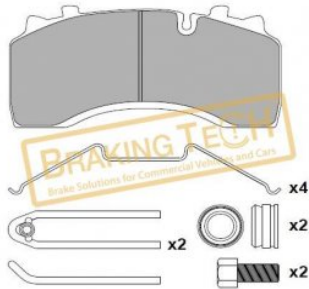

Description :
Brake Pad Wabco

Application :
DAF,RENAULT,For Caliper: WABCO PAN 19-2

Weight: 8,80

OEM No :
1440504, 5001855902

WVA :
29141, 29142, 29119

No	BT No	Information
1	BTF5552035 x	Brake Pad 204,4 x 99,6 x ...