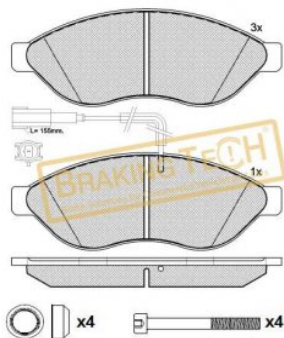

BTF5552102

Description :
Brake Pad Brembo

Application :
CITROËN JUMPER III, FIAT DUCATO III, PEUGEOT BOXER II, PEUGEOT MANAGER, For Caliper: BREMBO Weight: 2,40

OEM No :
16 078 783 80, 16 078 785 80, 4253.56, 4253.58 - 4254.61, 4254.62, 7 736 401 4, 7 736 416 0, 7 736 601 7, 7 736 601 8, 7 736 602 0, 4253.55, 4253.57

WVA :
24468, 24469

No	BT No	Information
1	BTF5552102 x	Brake Pad 168,9 x 61,7 x ...