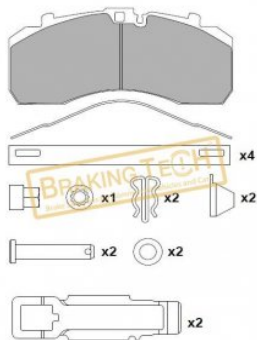

WVA :

29253. 29252. 29255. 29266. 29278. 29293