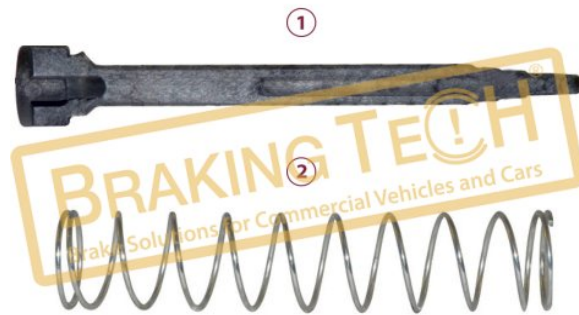

BTM20215

Description :
Caliper Brake Pad Visual Indicator

No	BT No	Information
1	BTP37 x1	Plastic Indicator
2	BTY16 x1	Spring Ø14 x 80 mm

Application :
VOLVO,RENAULT,MAN,ROR

OEM No :
MCK1311, MCK1296, 85109893, 7485 109 893,
225207, 68325336