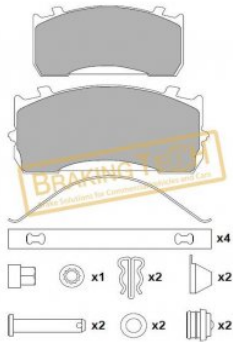

BTF5552042

Description :

Brake Pad Knorr

No	BT No	Information
1	BTF5552042 x	Brake Pad 185 x 84 x 27 - ...

Application :

MAN, MERCEDES, BPW, For Caliper: KNORR
SB/SN5 Weight: 10,60

OEM No :

81508205085, 81508206043, 81508206054,
81508208085, 0014212510, 0014212610,
0034207320, 0034207720, 0044206120,
0004211010, 0004211210, 0014210510, 0014210610,
0034201120, 0034201220, 09.801.07.07.0,
0034206620, 0034207220

WVA :

BTF5552042-01

Description :

Brake Pad Knorr

No	BT No	Information
1	BTF5552042-01 x	Brake Pad 185 x 84 x 27 - ...

Application :

MAN, MERCEDES, BPW, For Caliper: KNORR
SB/SN5 Weight: 10,90

OEM No :

81508205085, 81508206043, 81508206054,
81508208085, 0014212510, 0014212610,
0034207320, 0034207720, 0044206120,
0004211010, 0004211210, 0014210510, 0014210610,
0034201120, 0034201220, 09.801.07.07.0,
0034206620, 0034207220

WVA :

BTF5552043

Description :

Brake Pad Bendix

No	BT No	Information
1	BTF5552043 x	Brake Pad 241 x 124,5 x 2 ...

Application :

IVECO EURO CARGO, IVECO EURO STAR, IVECO
EUROTECH, For Caliper: BENDIX ADB 4300
Weight: 8,50

OEM No :

1906191, 1906456, 1906459, 1907631, 1908614,
2992479, 4856912, 7173317

WVA :

29011

BTF5552044

Description :

Brake Pad Meritor

No	BT No	Information
1	BTF5552044 x	Brake Pad 215,85 x 101 x ...

Application :

RENAULT, VOLVO, MERITOR ELSA 225, Weight:
8,40

OEM No :

5001864365, 7421399915, 20568715, 21352573,
21496551, 20568712, 20526569, MDP3173K,
MDP5106

WVA :

29173, 29203, 29272, 29189