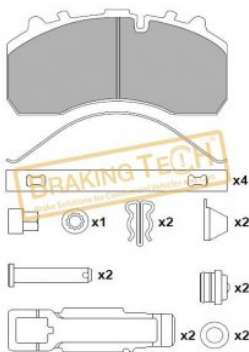

BTF5552012-01

Description :

Brake Pad Knorr

No	BT No	Information
1	BTF5552012-01 x	Brake Pad 247,5 x 109,5 x ...

Application : :

SCANIA, For Caliper: KNORR SB / SN7 Weight: 9,85

OEM No :

1390428, 1521979, 1527633, 1734529, 1856108

WVA :

29061