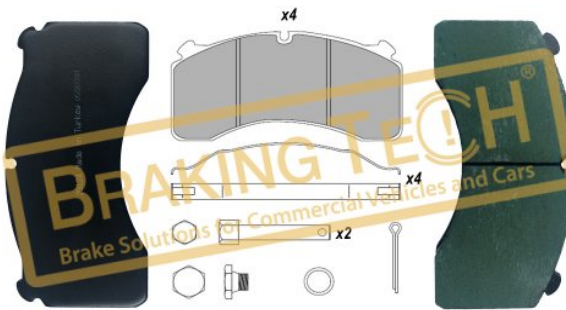

BTF5552034

Description :
Brake Pad Meritor

Application :
R.O.R., For Caliper: MERITOR DX195 Weight: 7,00

OEM No :
15224835, MDP1314, MDP5076

WVA :
29124, 29155

No	BT No	Information
1	BTF5552034 x	Brake Pad 205,4 x 102 x 2 ...

BTF5552035