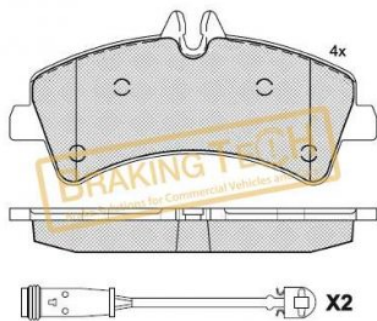

BTF5552090

Description :
Brake Pad Bosch

Application :
MERCEDES SPRINTER >06 VW LT >06, For Caliper: BOSCH Weight: 2,30

OEM No :
004 420 81 20, 005 420 74 20, 006 420 45 20, 542 074 20 28, 2E0 698 451 A, 2E0 698 451 B

WVA :
29217

No	BT No	Information
1	BTF5552090 x	Brake Pad 164,9 x 79,08 x ...