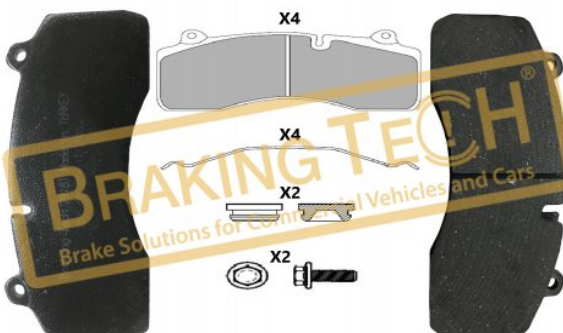

MERCEDES ATEGO For Caliper: KNORR SB / SN6

Weight: 7,30

**OEM No :**

0054202320, K000464, I1380270062

**WVA :**

29165

**BTF5552008**

**Description :**