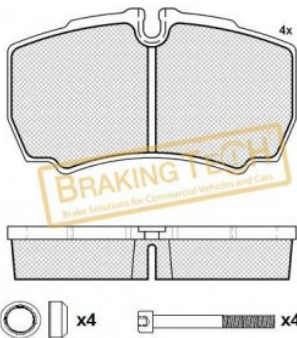

BTF5552114

Description :

Brake Pad Brembo

No	BT No	Information
1	BTF5552114 x	Brake Pad 109,6 x 63,6 x ...

Application :

IVECO DAILY III, IVECO DAILY IV, IVECO DAILY V,

For Caliper: BREMBO Weight: 1,90

OEM No :

424 708 41, 425 554 06, 425 600 80, 425 611 01, 425 611 02

WVA :

29123