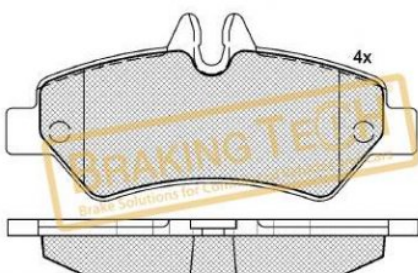

BTF5552085

Description :

Brake Pad Bosch

No	BT No	Information
1	BTF5552085 x	Brake Pad 136,9 x 63,15 x ...

Application :

MERCEDES SPRINTER >06, VW CRAFTER, For Caliper: BOSCH Weight: 1,45

OEM No :

004 420 69 20, 2E0 698 451

WVA :

29190