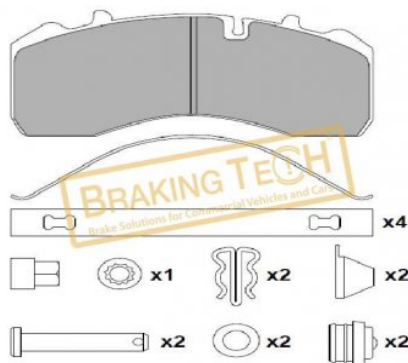

WVA :

29125, 29277, 29222, 29224