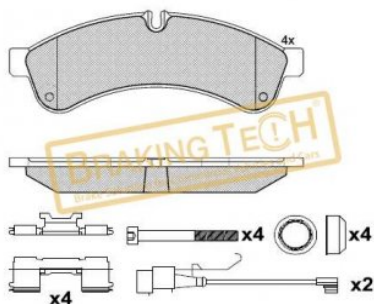

BTF5552117

Description :

Brake Pad Brembo

No	BT No	Information
1	BTF5552117 x	Brake Pad 163,2 x 66,8 x ...

Application :

IVECO DAILY IV >06, IVECO DAILY V >11, For

Caliper: BREMBO Weight: 2,80

OEM No :

425 558 81, 425 613 55

WVA :

29229