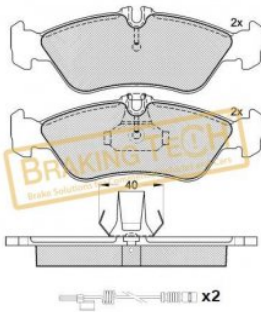

BTF5552062

Description :

Brake Pad Bendix

No	BT No	Information
1	BTF5552062 x	Brake Pad 156,4 x 54,97 x ...

Application :

MERCEDES SPRINTER <06 VW LT II, For Caliper:
ATE-TEVES Weight: 1,65

OEM No :

002 420 40 20, 002 420 60 20, 902 423 05 10,
2D0 698 451

WVA :

21592, 21593, 21661