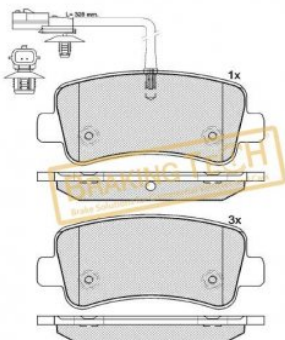

BTF5552064

Description :

Brake Pad Bosch

No	BT No	Information
1	BTF5552064 x	Brake Pad 128,6 x 59,5 x ...

Application :

RENAULT MASTER III, OPEL MOVANO, For
Caliper: BOSCH Weight: 1,65

OEM No :

44 06 002 64R, 44 06 011 47R, 44 20 066, 93 167
662

WVA :

25112, 25113