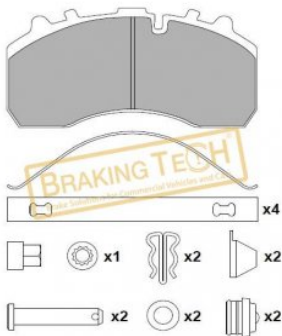

WVA :

29108, 29275