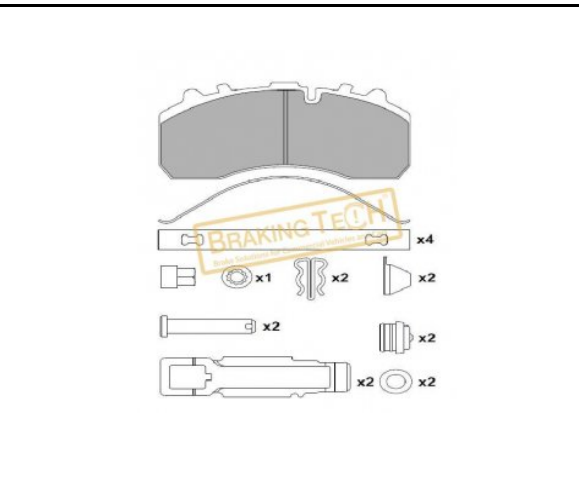

WVA :

29087, 29106, 29109, 29163, 29201, 29202