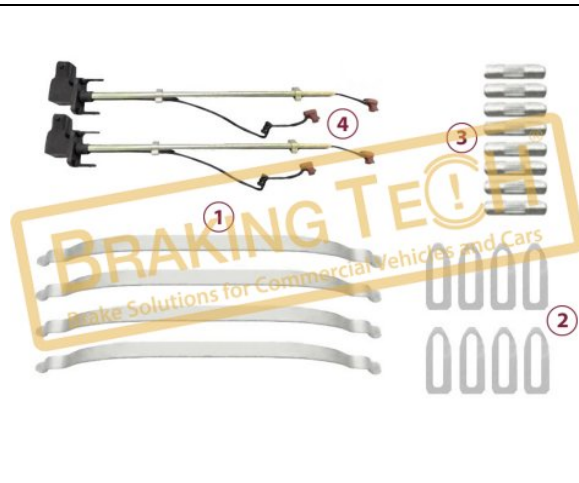

**BTM20300**

**Description :**  
Caliper Brake Pad Retainer Set

**Application : :**  
Lisa Caliper

**OEM No :**  
3093919

**WVA :**  
29090

No	BT No	Information
1	BTSI58 x 8	Washer
2	BTSI57 x 8	Colter Pin
3	BTSI56 x 4	Retainer Shield