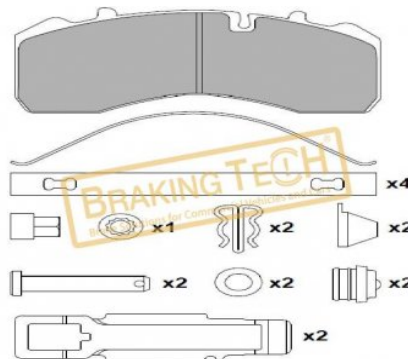

OEM No :

09.801.02.75.0, 09.801.02.93.0, 09.801.06.21.0, 2992336, 2996468, 81508205017, 81508205082, 81508206008, 81508206022, 81508206057, 81508206058, 81508206059, 81508206060, 0004210710, 0014210710, 0014211710, 0024207820, 0024207920, 3057007800, 37779813840, 37780006200, 5317002400