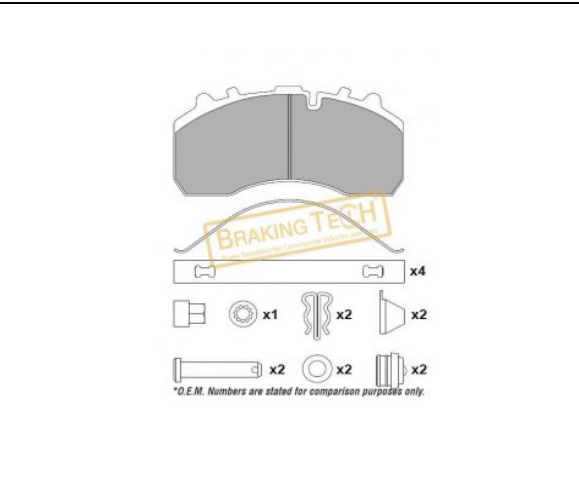

WVA :

29169, 29177