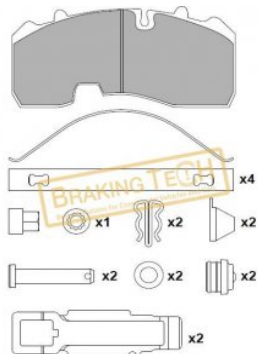

BTF5552007-01

Description :

Brake Pad Knorr

No	BT No	Information
1	BTF5552007-01 x	Brake Pad 210,8 x 92,5 x ...

Application :

MERCEDES ATEGO For Caliper: KNORR SB / SN6

Weight: 7,30

OEM No :

0054202320, K000464, I1380270062

WVA :

29165