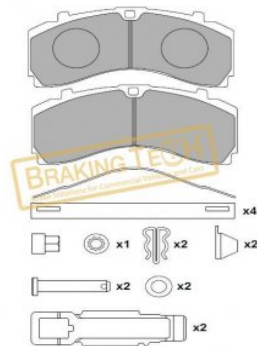

BTF5552045-01

Description :

Brake Pad Knorr

No	BT No	Information
1	BTF5552045-01 x	Brake Pad 244,5 x 114 x 3 ...

Application :

MERCEDES ACTROS (FRONT), For Caliper: KNORR
SM7 Weight: 11,00

OEM No :

0064201420, 0064201220

WVA :

29246, 29247