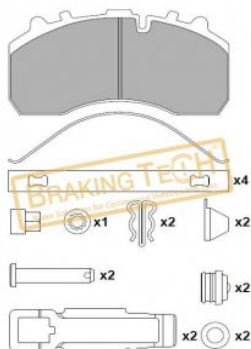

WVA :

29108, 29275