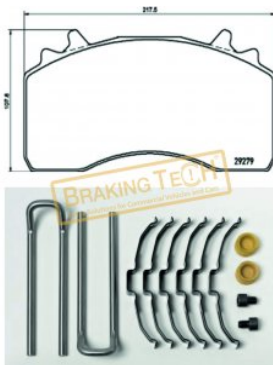

WVA :

29223, 29279