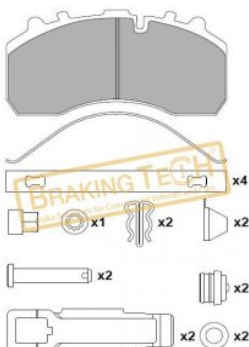

BTF5552013-01

Description :

Brake Pad Knorr

No	BT No	Information
1	BTF5552013-01 x	Brake Pad 247,5 x 109,5 x ...

Application : :

IVECO, LIAZ, For Caliper: KNORR SB7 Weight: 9,85

OEM No :

1906439, 2992348, 99476098

WVA :

29105, 29196