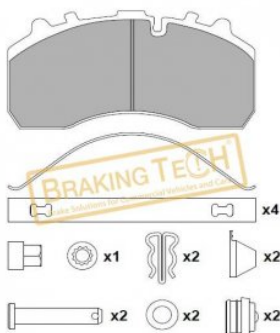

Description :

Brake Pad Knorr

No	BT No	Information
1	BTF5552017 x	Brake Pad 247,5 x 109,5 x ...

Application :

DAF, For Caliper: KNORR SB/SN7 Weight: 9,60

OEM No :

1439324, 1617343

WVA :

29059