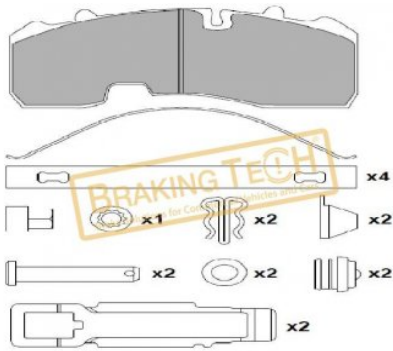

BTF5552006-01

Description :

Brake Pad Knorr

No	BT No	Information
1	BTF5552006-01 x	Brake Pad 210,2 x 92,5 x ...

Application :

BPW, For Caliper: KNORR SB / SN6 Weight: 7,30

OEM No :

02.031.21.50.0, 05.092.90.04.0, 05.092.90.05.0,
05.092.90.10.0, 09.801.02.75.0, 09.801.02.93.0,
09.801.06.21.0, 09.801.06.35.0, 09.801.06.43.0,
09.801.07.09.0, K003965

WVA :

29165, 29268, 29215