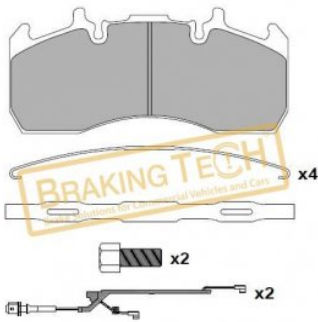

BTF5552039

Description :
Brake Pad Meritor

Application :
RENAULT, VOLVO or Caliper: MERITOR ELSA 225
Weight: 8,90

OEM No :
5001864365, 7421399915, 20568715, 21352573,
21496551, 20568712, 20526569, MDP3173K,
MDP5106

WVA :
29173, 29203, 29272

No	BT No	Information
1	BTF5552039 x	Brake Pad 215,85 x 101 x ...