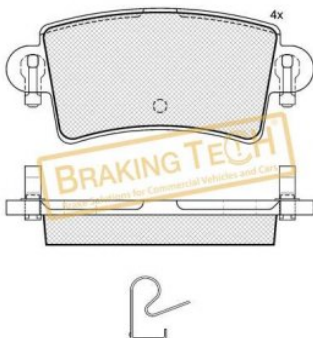

BTF5552068

Description :
Brake Pad Bosch

Application :
RENAULT MASTER II, OPEL MOVANO, For Caliper:
BOSCH Weight: 1,20

OEM No :
77 01 206 763, 16 05 982, 44 03 467

WVA :
23669

No	BT No	Information
1	BTF5552068 x	Brake Pad 115,9 x 51,4 x ...