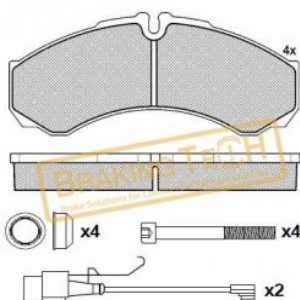

BTF5552072

Description :

Brake Pad Brembo

No	BT No	Information
1	BTF5552072 x	Brake Pad 164,6 x 66,4 x ...

Application :

IVECO DAILY II, DAILY III, For Caliper: BREMBO Weight: 2,55

OEM No :

190 6401, 190 9298-1, 299 2339, 299 5633, 299 5693, 424 708 46, 425 357 91

WVA :

29121, 29357, 29374