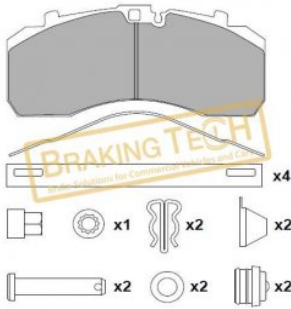

BTF5552050

Description :

Brake Pad Knorr

No	BT No	Information
1	BTF5552050 x	Brake Pad 248 x 109,5 x 3 ...

Application :

MAN, MERCEDES, IVECO, SETRA, DAF, For Caliper: KNORR SN7

OEM No :

81508206056, 81508206030, 0044202220, 0044204420, 0064201020, 0064201120, 2996378, 0004214310, 1797053, 1878030, 2996515, 500054632, K046771K50

WVA :

29253. 29252. 29255. 29266. 29278. 29293

BTF5552050-01

Description :

Brake Pad Knorr

No	BT No	Information
1	BTF5552050-01 x	Brake Pad 248 x 109,5 x 3 ...

Application :

MAN, MERCEDES, IVECO, SETRA, DAF, For Caliper: KNORR SN7 Weight: 10,70

OEM No :

81508206056, 81508206030, 0044202220, 0044204420, 0064201020, 0064201120, 2996515 -500054632, 2996378, 0004214310, 1797053, 1878030

WVA :

29253. 29252. 29255. 29266. 29278. 29293

BTF5552051

Description :

Brake Pad BPW

No	BT No	Information
1	BTF5552051 x	Brake Pad 210,15 x 101,8 ...

Application :

BPW, For Caliper: BPW D115-2 Weight: 8,00

OEM No :

0980107550, 0509290120, 0900061790

WVA :

29227, 29316

BTF5552052

Description :

Brake Pad BPW Type

No	BT No	Information
1	BTF5552052 x	Brake Pad 210,15 x 101,8 ...

Application :

BPW, For Caliper: BPW D115-2 Weight: 8,00

OEM No :

0980107570, 0509290130, 0900061791

WVA :

29228, 29317