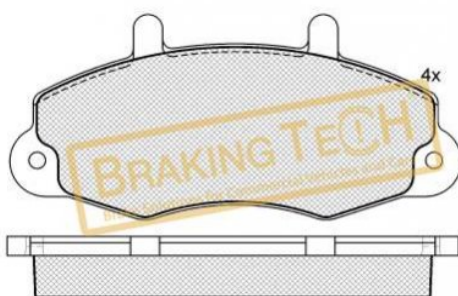

BTF5552105

Description :
Brake Pad Bendix

Application :
FORD TRANSIT TOURNEO, FORD TRANSIT BUS, For Caliper: BENDIX Weight: 1,70

OEM No :
1 074 971, 1134 158, 1301 589, 5 028 763, 6 197 738 6 965 579, 7 018 202, 92VB-2K021-AB, 92VB-2K021-AC

WVA :
21470

No	BT No	Information
1	BTF5552105 x	Brake Pad 138,9 x 64,1 x ...