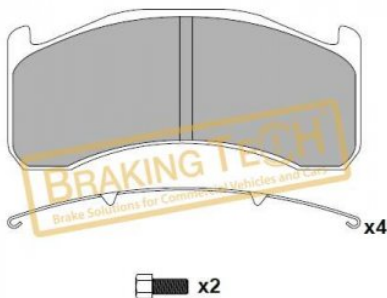

**BTF5552040**

**Description :**  
 Brake Pad Knorr

**Application :**  
 SETRA, For Caliper: KNORR Weight: 6,40

**OEM No :**  
 8284000224

**WVA :**  
 29015, 29018

No	BT No	Information
1	BTF5552040 x	Brake Pad 258,2 x 112,3 x ...