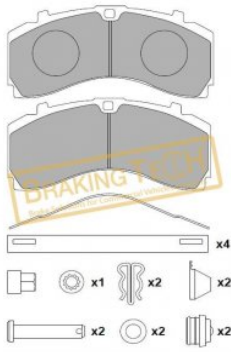

BTF5552045

Description :

Brake Pad Knorr

No	BT No	Information
1	BTF5552045 x	Brake Pad 244,5 x 114 x 3 ...

Application :

MERCEDES ACTROS(FRONT), For Caliper: KNORR
SM7 Weight: 10,70

OEM No :

0064201420, 0064201220

WVA :

29246, 29247