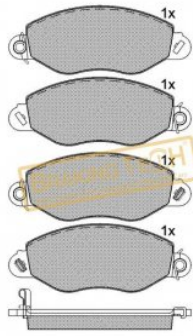

BTF5552076

Description :

Brake Pad Bosch

No	BT No	Information
1	BTF5552076 x	Brake Pad 168,6 x 64 x 18 ...

Application :

FORD TRANSIT IV, For Caliper: BOSCH Weight: 2,55

OEM No :

1135 167, 1144 288, 1 318 147, 1C15-2K021-AD, 1C1J-2K021-AA, 4 095 132, 4 114 749

WVA :

23434, 23435, 23840, 23841