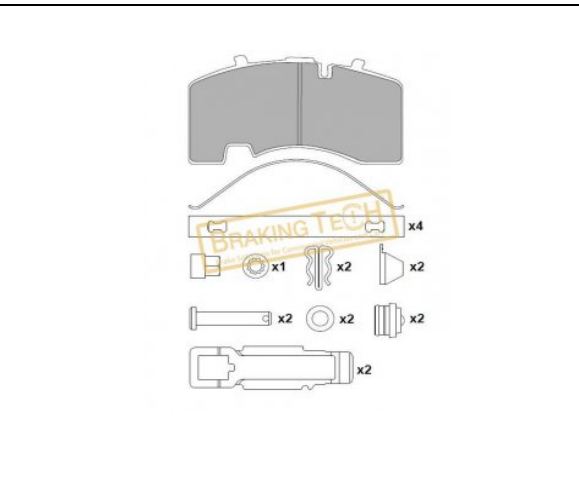

WVA :

29171, 29271, 29308