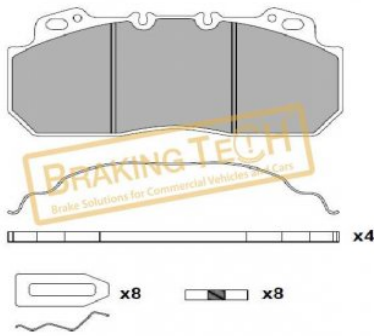

BTF5552000

Description :

Brake Pad Meritor

Application :

RENAULT Magnum, RENAULT Premium, VOLVO, IRISBUS Citelis, For Caliper: MERITOR D LISA

Weight: 11,40

OEM No :

5001831161, 5001833114, 5001846034, 85105485, 3093919, 85506111, 20825594, 3093939, MDP071, MDP1047, MDP3090K

WVA :

29090

No	BT No	Information
1	BTF5552000 x	Brake Pad 249 x 114,4 x 2 ...