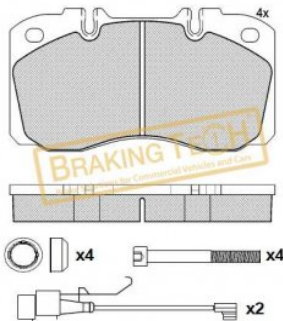

**Application :**  
 IVECO DAILY IV >06, IVECO DAILY V >11, For  
 Caliper: BREMBO Weight: 2,40

**OEM No :**  
 42555917

**WVA :**  
 29232, 24570

No	BT No	Information
1	BTF5552065 x	Brake Pad 141,2 x 72,85 x ...