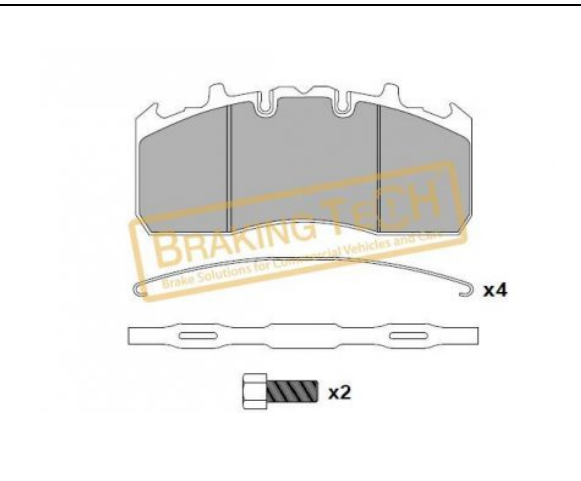

BTF5552055-01

Description :
Brake Pad Haldex GEN 2

Application :
GEN II DBT22LT,SBS 2220,SMB,SAF 577

OEM No :
8795-D1583, S-30560-8, 51830062, 04057439600, H128034, 1193464, 790- 98608

WVA :
29340

BTF5552056

Description :
Brake Pad Meritor

Application :
SAF, R.O.R., VOLVO, For Caliper: MERITOR
ELSA,EX225 Weight: 9,40

OEM No :
68326055

WVA :
29211

No	BT No	Information
1	BTF5552056 x	Brake Pad 216 x 110 x 30