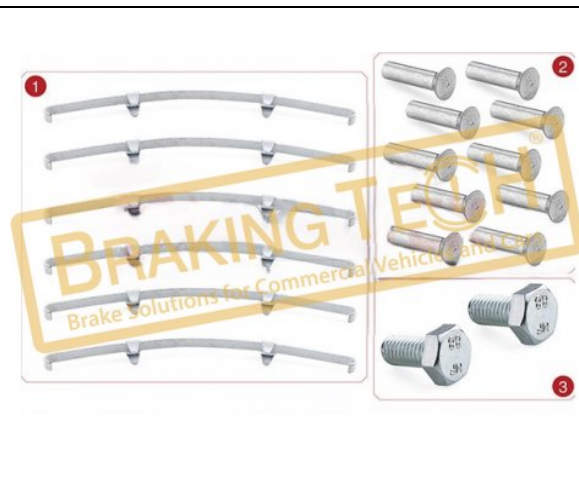

BTM24000

Description :
Brake Pad Retainer Kit

Application : :
MERCEDES,MAN,RENAULT

WVA :
29083

No	BT No	Information
1	BTSI54-01 x 6	Caliper Spring
2	BTP57504-01 x 10	Rivet
3	BTC38-01 x 2	Hex Head Bolt M10x1,5x20m ...