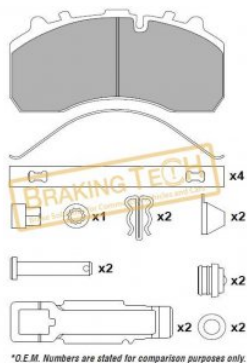

BTF5552017-01

Description :

Brake Pad Knorr

No	BT No	Information
1	BTF5552017-01 x	Brake Pad 247,5 x 109,5 x ...

Application :

DAF, For Caliper: KNORR SB/SN7 Weight: 9,85

OEM No :

1439324, 1617343

WVA :

29059