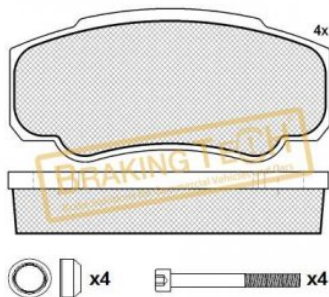

BTF5552070

Description :

Brake Pad Brembo

No	BT No	Information
1	BTF5552070 x	Brake Pad 109,6 x 49,9 x ...

Application :

CITROËN JUMPER II, FIAT DUCATO II, PEUGEOT BOXER I, For Caliper: BREMBO Weight: 1,60

OEM No :

4252.47, 4254.68, 7 736 227 4, 9 949 407, 9 949 408, 4252.46

WVA :

23860, 23921