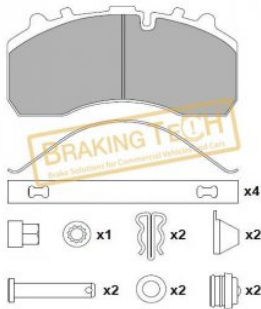

BTF5552012

Description :

Brake Pad Knorr

No	BT No	Information
1	BTF5552012 x	Brake Pad 247,5 x 109,5 x ...

Application : :

SCANIA, For Caliper: KNORR SB / SN7 Weight: 9,60

OEM No :

1390428, 1521979, 1527633, 1734529, 1856108

WVA :

29061