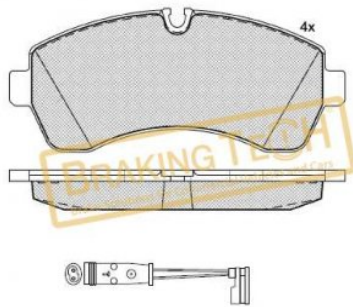

BTF5552089

Description :
Brake Pad Brembo

Application :
MERCEDES SPRINTER >06 VW LT >06, For Caliper: BREMBO Weight: 2,60

OEM No :
004 420 68 20, 004 420 82 20, 005 420 53 20, 442 082 20 27, 2E0 698 151 A, 2E0 698 151 C, W8002894

WVA :
29200

No	BT No	Information
1	BTF5552089 x	Brake Pad 169,1 x 73,2 x ...