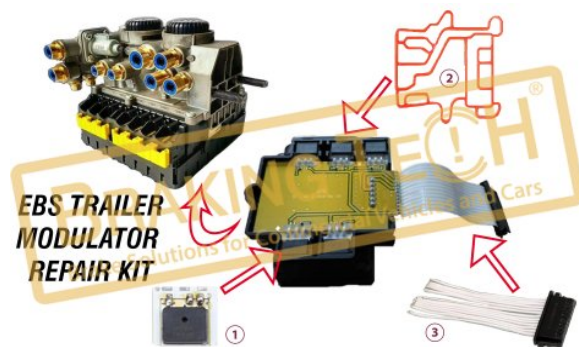

**BTS50020**

**Description :**

Caliper Brake Pad Retainer Kit

**Application : :**

Modul T,HALDEX SBS2220

**OEM No :**

SerinFren

No	BT No	Information
1	BTS127 x1	Retainer Spring
2	BTS128 x1	Retainer