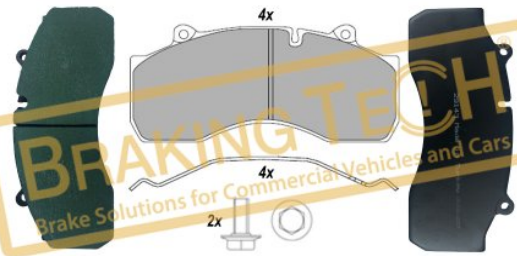

WVA :

29143, 29176, 29185, 29120