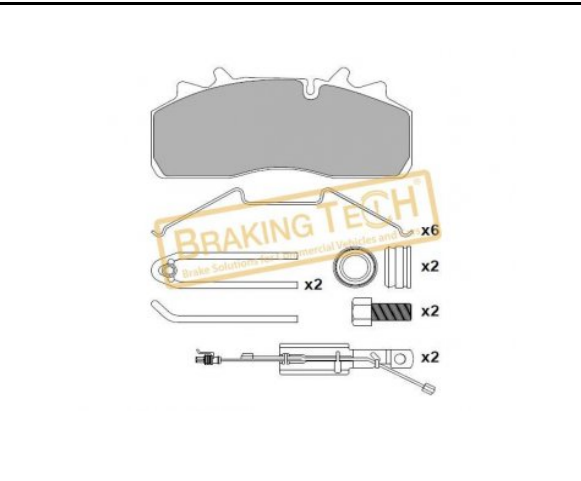

BTF5552025

Description :
Brake Pad Wabco

Application :
SAF, DAF, For Caliper: WABCO PAN 19-1 Weight: 8,40

OEM No :
3057008001, 12182192, 12999737, 1628064

WVA :
29159, 29126

No	BT No	Information
1	BTF5552025 x	Brake Pad 210,2 x 92,3 x ...