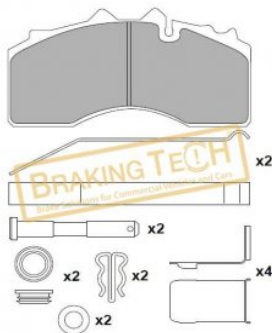

WVA :

29253. 29252. 29255. 29266. 29278. 29293

BTF5552051

Description :

Brake Pad BPW

No	BT No	Information
1	BTF5552051 x	Brake Pad 210,15 x 101,8 ...

Application :

BPW, For Caliper: BPW D115-2 Weight: 8,00

OEM No :

0980107550, 0509290120, 0900061790

WVA :

29227, 29316