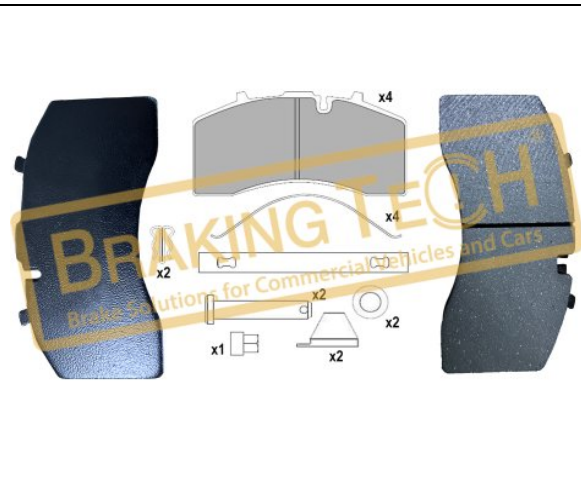

BTF5552026

Description :
Brake Pad Knorr

Application :
SAF, MERCEDES, SCHMITZ, For Caliper: KNORR SK7 Weight: 9,00

OEM No :
3057008500, 3057008501, 0044207020, 1008452, 1105825

WVA :
29158, 29269

No	BT No	Information
1	BTF5552026 x	Brake Pad 210,7 x 107,1 x ...