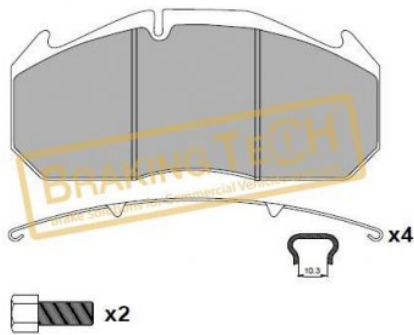

BTF5552016

Description :

Brake Pad Meritor

No	BT No	Information
1	BTF5552016 x	Brake Pad 249,6 x 118,5 x ...

Application :

MAN, SETRA, RENAULT, For Caliper:
LUCAS/MERITOR D3 Weight: 10,50

OEM No :

81508205006, 81508205007, 81508206002,
81508206014, 81508206016, 81508206017,
81508206034, 81508206035, 81508206044,
81508206046, 8285388435, 8285408463,
8285408534, 5001823000, 5001834075

WVA :

29030, 29113, 29210

BTF5552017