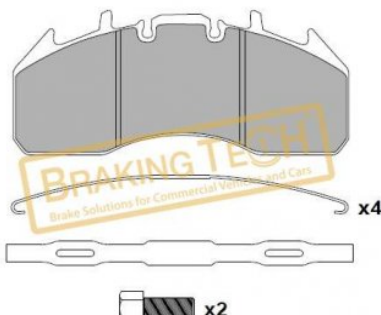

BTF5552037

Description :
Brake Pad Meritor

Application :
RENAULT, VOLVO, For Caliper: MERITOR ELSA 225 Weight: 9,60

OEM No :
5001864364, 7421399929, 20568711, 20568714, 21024701, 21024702, 21352570, 21496550, 5001864363

WVA :
29174, 29204, 29218, 29219, 29226, 29273, 29187

No	BT No	Information
1	BTF5552037 x	Brake Pad 249,3 x 109,4 x ...