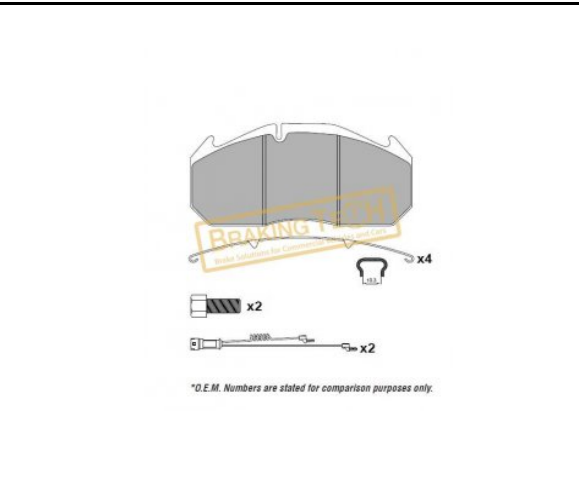

WVA :

29158, 29269