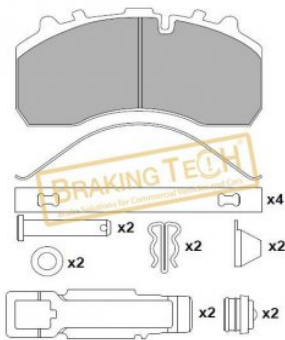

OEM No :

0004210510, 0024204920, 0034201020, 0034201620, 0034202020, 0034202220, 0034203520, 3057007700, 4057427700, 5317002300, 05.362.70.02.0, 05.362.70.01.0, 09.801.02.57.0, 09.801.02.92.0, 09.801.02.20.0, 09.801.06.20.0, 09.801.06.45.0, 09.801.06.96.0, 0980102920, 0980107280, 0980108171