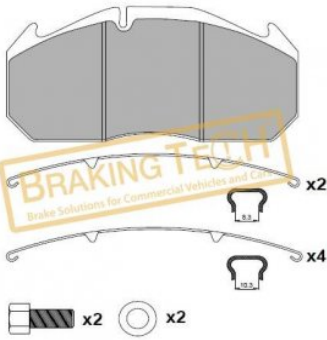

BTF5552019

Description :

Brake Pad Meritor

No	BT No	Information
1	BTF5552019 x	Brake Pad 249,6 x 118,5 x ...

Application :

MAN, SETRA, For Caliper: MERITOR D3 Weight: 12,00

OEM No :

81508045088, 81508206026, 81508206045, 81508206047, 81508205092, 8285388436, 8285388535

WVA :

29053, 29114

BTF5552020

Description :

Brake Pad Haldex

No	BT No	Information
1	BTF5552020 x	Brake Pad 248 x 105 x 30

Application :

SAF,GIGANT,SAE,Caliper HALDEX DB22,Weight: 10,60

OEM No :

3 057 3179 00, M910027-04, 09291063

WVA :

29143, 29176, 29185, 29120

BTF5552021

Description :

Brake Pad Wabco

No	BT No	Information
1	BTF5552021 x	Brake Pad 217,5x107,6x30,...

Application :

MAN, For Caliper Wabco Maxx 22

OEM No :

81508206065, 6403229332, 81508205108, 81508206066

WVA :

29223, 29279

BTF5552022

Description :

Brake Pad Knorr

Application :

Mercedes, For Knorr Calipers

OEM No :

09.801.02.57.0, 05.092.90.07.0, 05.092.90.09.0, 05.362.70.02.0, 09.801.02.92.0, 09.801.06.20.0, 09.801.06.36.0, 09.801.06.45.0, K003966, MDP3167K

WVA :

29167, 29270, 29307, 29216