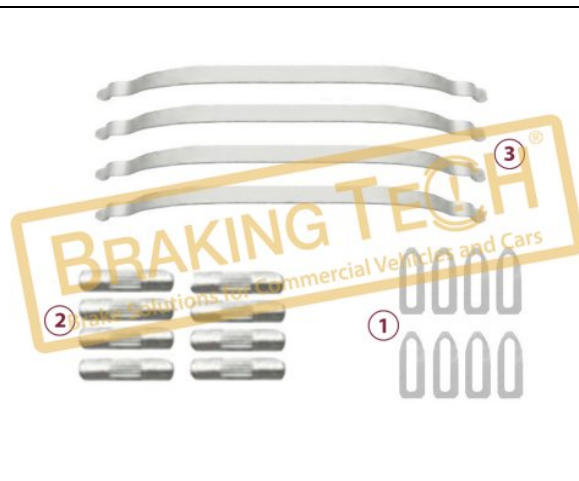

**BTM20299**

**Description :**  
Caliper Brake Pad Spring Kit

**Application : :**  
MAN,ERF ECS,ECX,RENAULT,VOLVO

**OEM No :**  
SerinFren

**WVA :**  
29131

No	BT No	Information
1	BTSI55 x 4	Retainer Shield (8.3 mm)
2	BTC38 x 2	Screw M10X1.25X20mm