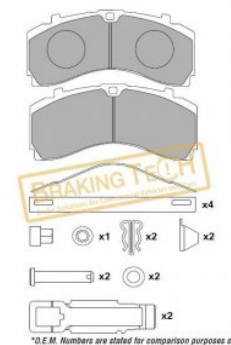

BTF5552046-01

Description :

Brake Pad Knorr

No	BT No	Information
1	BTF5552046-01 x	Brake Pad 207,5 x 114 x 3 ...

Application :

MERCEDES ACTROS(REAR), For Caliper: KNORR
SL7 Weight: 9,60

OEM No :

0064201520, 0064205320

WVA :

29244, 29245