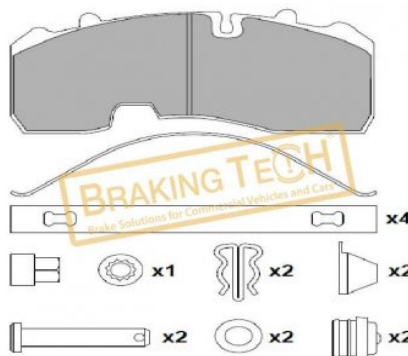

WVA :

29165, 29268, 29215, 29306