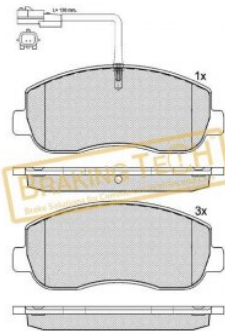

BTF5552063

Description :

Brake Pad Bosch

No	BT No	Information
1	BTF5552063 x	Brake Pad 163,5 x 64,8 x ...

Application :

RENAULT MASTER III, OPEL MOVANO, For
Caliper: BOSCH Weight: 2,35

OEM No :

41 06 043 86R, 44 19 950, 93 167 551

WVA :

25147, 25148, 25185