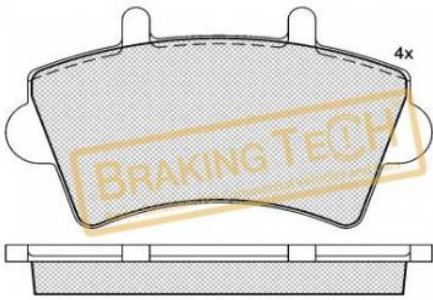

**BTF5552066**

**Description :**  
 Brake Pad Brembo

**Application :**  
 IVECO DAILY IV >06, IVECO DAILY TOURYS >06,  
 For Caliper: BREMBO 2x60 Weight: 4,50

**OEM No :**  
 42555669

**WVA :**  
 29122

No	BT No	Information
1	BTF5552066 x	Brake Pad 174,6 x 85,4 x ...