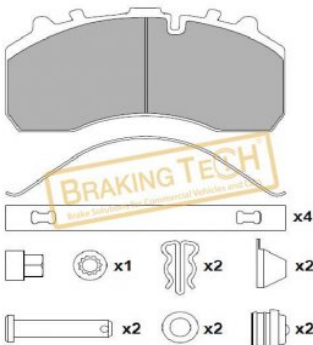

BTF5552013

Description :

Brake Pad Knorr

No	BT No	Information
1	BTF5552013 x	Brake Pad 247,5 x 109,5 x ...

Application : :

IVECO, LIAZ, For Caliper: KNORR SB7 Weight: 9,60

OEM No :

1906439, 2992348, 99476098

WVA :

29105, 29196